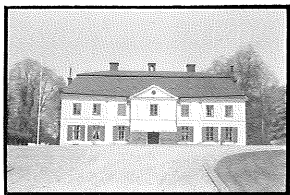

Byggnadsinventering i Uppsala kommun 1976.

Socken:.....Björklinge.....
Fastighet:.....Sätuna.....
Gårdsnamn:.....".....
Urspr. funktion: Säteri.....
Nuv. funktion:..Lantbruks AB.....
Husets/ens skick: Gott. Behöver "putsas upp".....
.....".....
Kulturhist. värdering: Stort värde.....
.....".....
Övrigt:.....

Inv. dat.:260521.
Filmnr.:SM 451,52+455
Ek. karta:12H 2j
Koord:.....

Större unders. ☐ Ja
☐ Nej

Hus nr.	Husets funktion	Stomme	Fasad	Färg	Tak	Uppg. ålder	Trol. ålder
1	Huvudbyggnad	Tg	slät	G+V	P	1740-tal	
2	Ö. flygen	Tg	slät	V	P+1t	1600-tal	ombyggt
3	"länga raden" ek. b.	Tg+S	slät	V	P	1600-tal	
4	V. flygeln magasin	S+Rmv	S+SFS	V	1t+2t	1600-tal	s grund

1